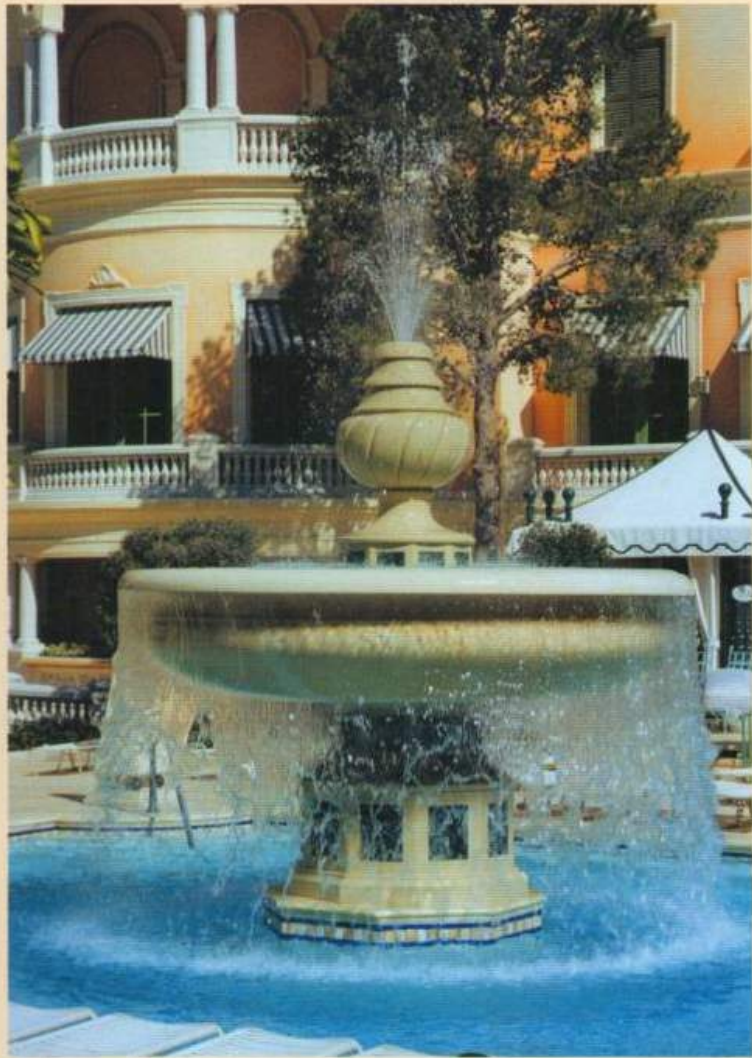

HEIGHT 22' Ø 40'

**FONTANA DEI "TITANI"
MARRIOT RESORT NEWPORT BEACH,
CA, USA**

H. 670 CM Ø 1200 CM

**FONTANE E VASI AL BELLAGIO
CASINO'- HOTEL IN LAS VEGAS, CA. USA**

**FONTANE E VASI AL BELLAGIO
CASINO'- HOTEL IN LAS VEGAS, CA. USA**